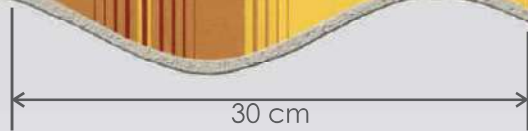

SREBRNA
SILVER

T-939/58