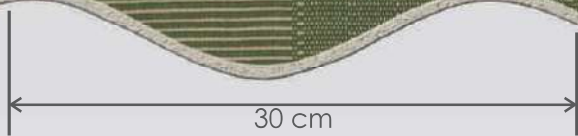

MIEDZIANA
COPPER

SWE-411

40 cm

MIEDZIANA
COPPER

SWE-451

BRAZOWA
BRONZE

CIT-230

SREBRNA
SILVER