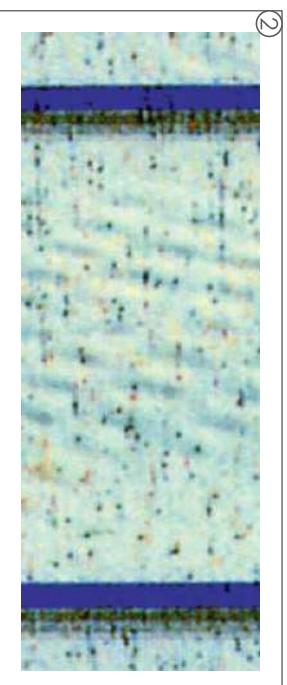

1. **2) Zagięcia:** w skutek łączenia tkanin oraz zawijania na krawędziach poszycia w pobliżu szycia (podwójna grubość tkaniny) pojawiają się zagniooty, które czasami przyjmują formy delikatnej jodełki.